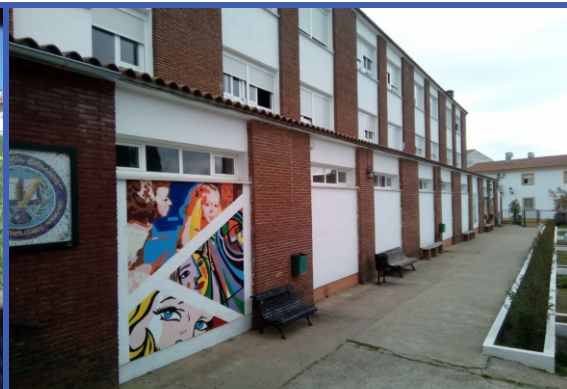

MINISTERIO
DE EDUCACIÓN
Y FORMACIÓN PROFESIONAL

JUNTA DE EXTREMADURA

Consejería de Educación, Ciencia y Formación Profesional

I.E.S. RAMÓN CARANDE

El IES “Ramón Carande” es uno de los centros educativos con más tradición de nuestra comarca. Rodeado de amplias zonas de recreo, en él se imparten tanto enseñanzas obligatorias (E.S.O.) como de Bachillerato y de Formación Profesional.